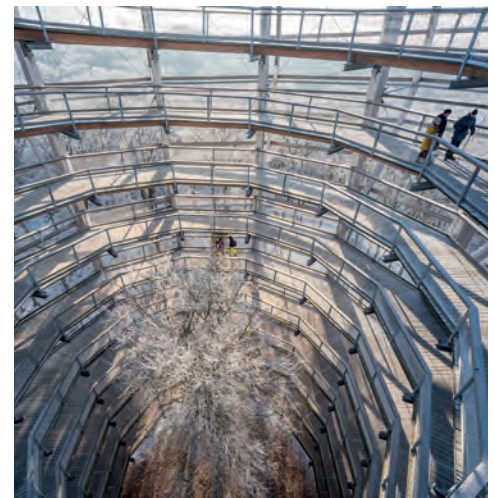

Kontakt

Naturerbe Zentrum Rügen
Forsthaus Prora 1
18609 Ostseebad Binz / OT Prora
T +49 38393/662200
info@nezr.de

Weitere Informationen & Preise unter
www.nezr.de/veranstaltungen

Anmeldung erforderlich!

Hinweise:

Taschenlampen nicht vergessen!

besonders familienfreundlich

**Einzigartige Perspektiven
verschenken!**
Gutscheine für die
Wipfel unter:
www.nezr.de/gutscheine

**Natur
erbe
Zentrum**
Rügen