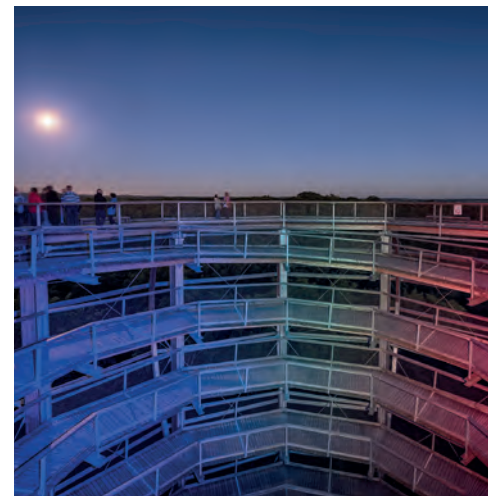

Veranstaltungen im Juli 2016

Täglich | 11.00 – 12.30 Uhr

Führung auf dem Baumwipfelpfad

Täglich | 14.00 – 15.30 Uhr

Führung auf dem Baumwipfelpfad

Täglich | ab 9.30 Uhr

Comic-Rallye auf dem
Baumwipfelpfad

4. Jul. | 13.00 - 14.30 Uhr

Familienführung auf dem Baum-
wipfelpfad: „Die Welt des Zauber-
baums“

5. Jul. | 14.00 - 16.00 Uhr

NaturWerkstatt Bernsteinschleifen

9. Jul. | 10.00 - 13.00 Uhr

Fotoexkursion zu den Feuerstein-
feldern

11. Jul. | 10.00 - 11.30 Uhr

Familienführung auf dem Baum-
wipfelpfad: „Fidibus plaudert aus
dem Waldnähkästchen“

12. Jul. | 04.00 - 05.30 Uhr

Sonnenaufgang auf dem Baum-
wipfelpfad

14. Jul. | 14.00 - 16.00 Uhr

NaturWerkstatt Seifengießen

15. Jul. | 22.30 - 24.00 Uhr

Lichterfest auf dem Baumwipfel-
pfad

18. Jul. | 10.30 - 12.30 Uhr

Plattdeutsche Führung auf dem
Baumwipfelpfad: „Een beten wat
över Natur, Land un Lüd“

19. Jul. | 14.00 - 16.00 Uhr

NaturWerkstatt Bernsteinschleifen

20. Jul. | 22.00 - 23.30 Uhr

Vollmond auf dem Baumwipfelpfad

25. Jul. | 10.00 - 11.30 Uhr

Familienführung auf dem Baum-
wipfelpfad: „Fidibus plaudert aus
dem Waldnähkästchen“

26. Jul. | 14.00 - 16.00 Uhr

NaturWerkstatt Bernsteinschleifen

28. Jul. | 22.00 - 23.30 Uhr

Lichterfest auf dem Baum-
wipfelpfad

28. Jul. | 14.00 - 16.00 Uhr

NaturWerkstatt Seifengießen

30. Jul. | 10.30 - 12.00 Uhr

Familienführung auf dem Baum-
wipfelpfad: „NaturZauber“

Kontakt

Naturerbe Zentrum Rügen
Forsthaus Prora 1
18609 Ostseebad Binz/OT Prora
T +49 38393/662200
info@nezr.de

Weitere Informationen & Preise unter
www.nezr.de/veranstaltungen

Anmeldung erforderlich!

Hinweise:

Taschenlampen nicht vergessen!

besonders familienfreundlich