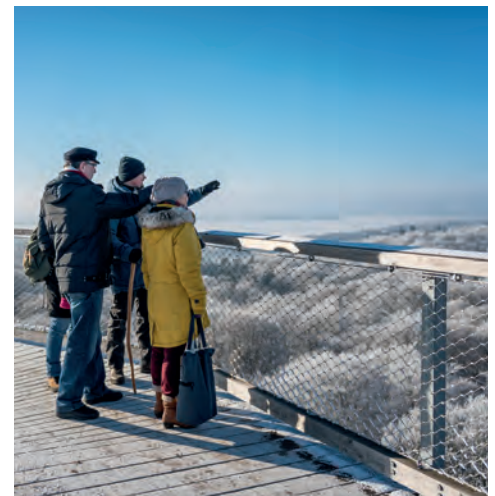

Kontakt

Naturerbe Zentrum Rügen
Forsthaus Prora 1
18609 Ostseebad Binz / OT Prora
T +49 38393/662200
info@nezzr.de

Weitere Informationen & Preise unter www.nezzr.de/veranstaltungen

Hinweise:

Taschenlampen nicht vergessen!

besonders familienfreundlich